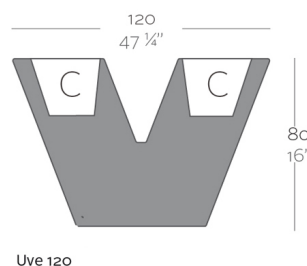

### Weight

16 Kg

Uve 120