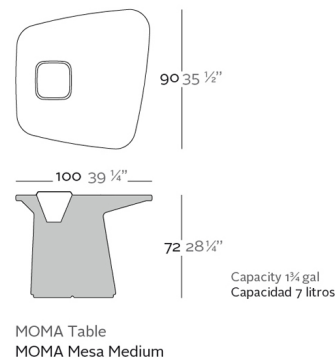

#### Weight

22 Kg