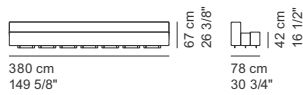

COD. 8805 - OUT
SOFA 380 OUTDOOR