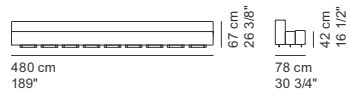

COD. 8807 - OUT
SOFA 480 OUTDOOR