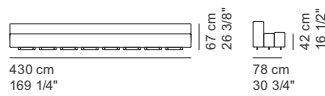

COD. 8806 - OUT
SOFA 430 OUTDOOR