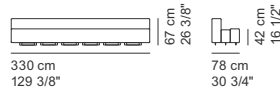

COD. 8804 - OUT
SOFA 330 OUTDOOR