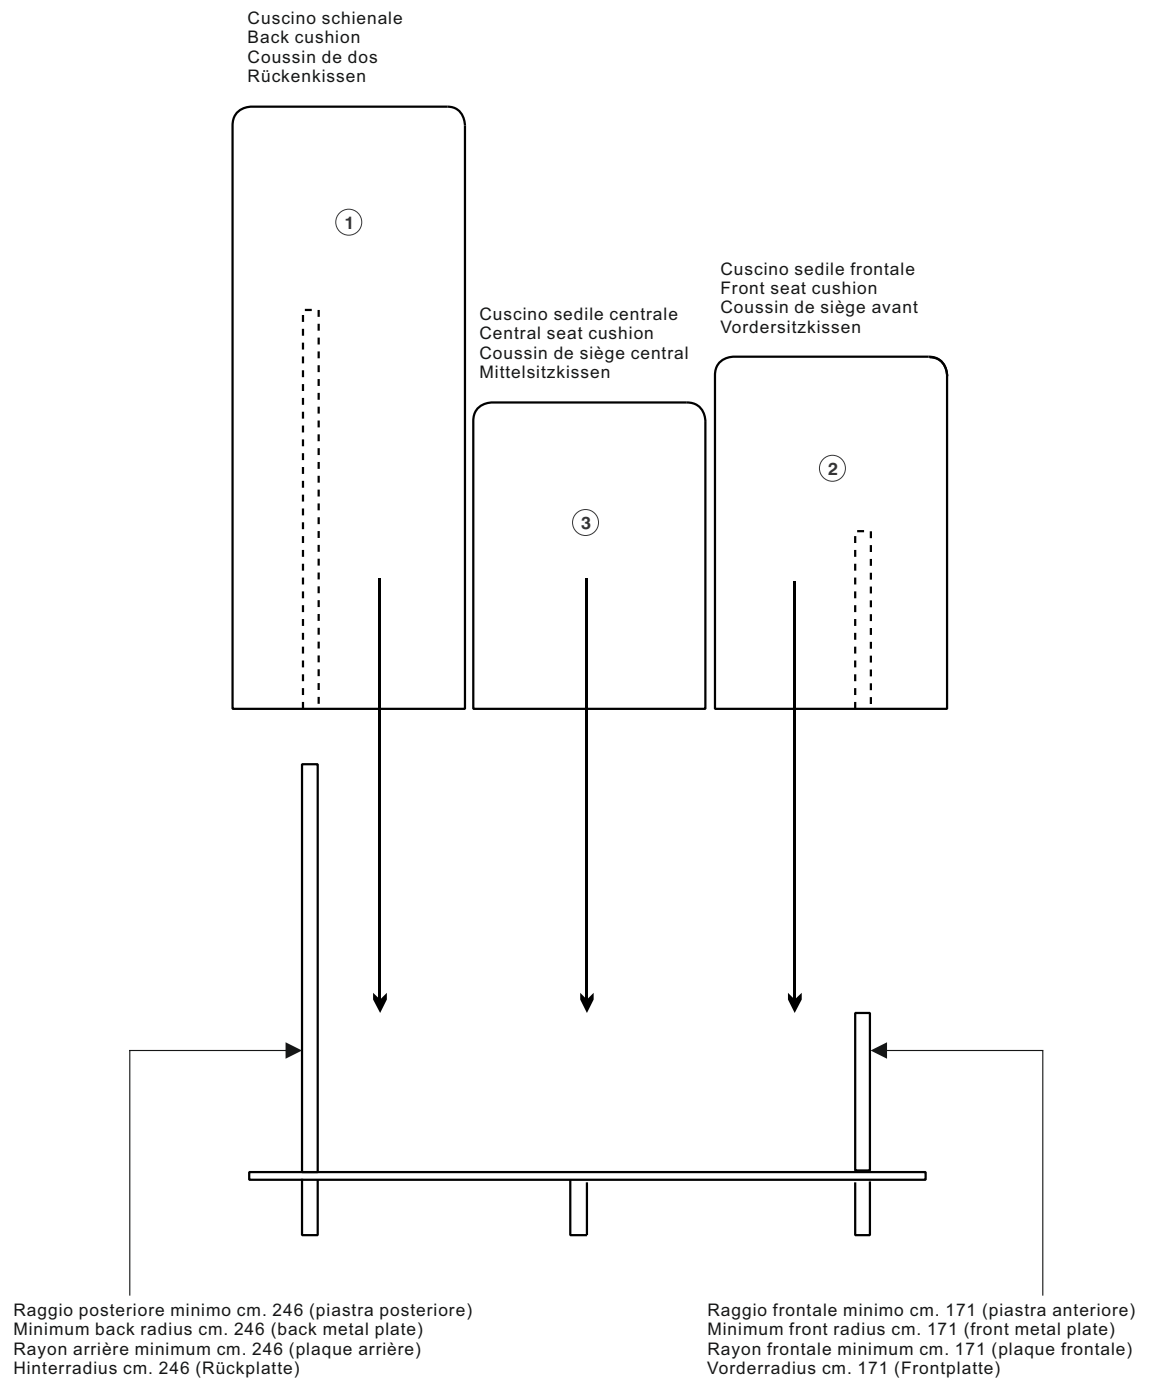

Gancio connessione basi  
 Clip connection bases  
 Cavalier de maintien  
 Verbindungshaken für Gestell

**SEQUENZA MONTAGGIO BASE**  
**BASE ASSEMBLY SEQUENCE**  
**SÉQUENCE ASSEMBLAGE PIÉTEMENT**  
**GESTELLMONTAGE ANLEITUNG**