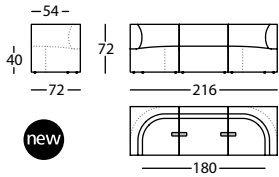

0,4 m³ / 1 Pack. / 35 kg

367.121.H

CANTO MODULO RECTO 72X72
CANTO STRAIGHT MODULE 72X72
CANTO MODULE DROIT 72X72

0,41 m³ / 1 Pack. / 30 kg

Configuraciones / Configurations *

367.112.Q.B1

CANTO CONFIG. 1

0,8 m³ / 2 Pack. / 70 kg