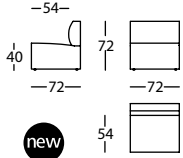

367.121.H

CANTO MODULO RECTO 72X72
CANTO STRAIGHT MODULE 72X72
CANTO MODULE DROIT 72X72

0,41 m³ / 1 Pack. / 30 kg