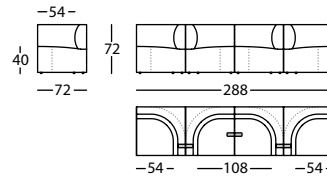

367.112.Z5.B5

CANTO CONFIG. 5

1,6 m³ / 4 Pack. / 140 kg