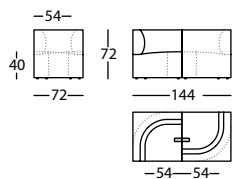

CANTO by MUT, 2024

367.112.Q.B7

CANTO CONFIG. 7

0,8 m³ / 2 Pack. / 70 kg