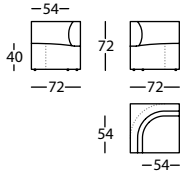

CANTO by MUT 2024

367.122.H

CANTO MODULO 72X72
CANTO MODULE 72X72
CANTO MODULE 72X72

0,4 m³ / 1 Pack. / 35 kg