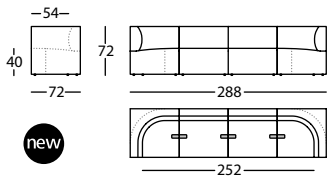

367.112.Z5.B15

CANTO CONFIG. 15

1,66 m³ / 4 Pack. / 130 kg