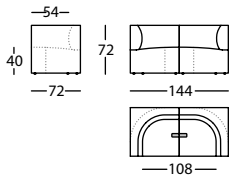

0,4 m³ / 1 Pack. / 35 kg

367.121.H

CANTO MODULO RECTO 72X72
CANTO STRAIGHT MODULE 72X72
CANTO MODULE DROIT 72X72

0,41 m³ / 1 Pack. / 30 kg

Configuraciones / Configurations *

367.112.Q.B1

CANTO CONFIG. 1

0,8 m³ / 2 Pack. / 70 kg