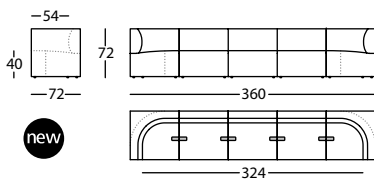

367.112.Z93.B16

CANTO CONFIG. 16

2,02 m³ / 5 Pack. / 160 kg