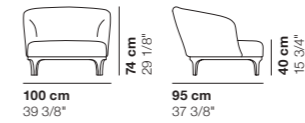

cod. 8750 / armchair