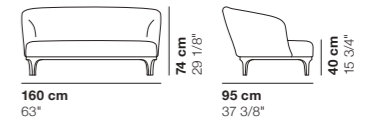

cod. 8751 / 2 seater