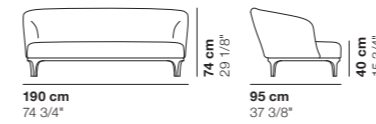

cod. 8752 / 2 seater major