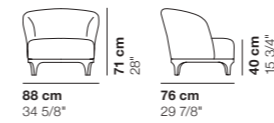

cod. 8790 / small armchair