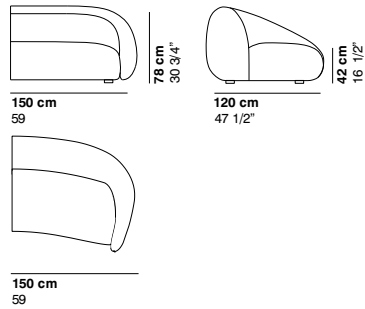

COD.1465
ELEMENT CURVED DX 150 r450