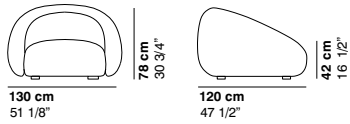

POLTRONA
ARMCHAIR
FAUTEUIL
SESSEL

COD.1460
ARMCHAIR