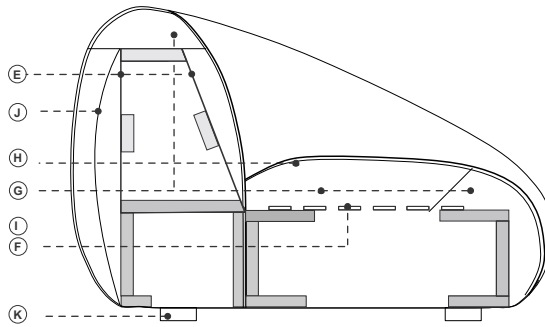

# APPER

Armchair, Sofa, System

Antonio Rodriguez,  
2024

laCividina

**DATI TECNICI  
TECHNICAL DATA  
DONNÉES TECHNIQUES  
TECHNISCHE ANGABEN**

- Legno massiccio di abete
- Legno massiccio di faggio

- A.** Pannello di masonite
- B.** Cinghie elastiche ad alta densità
- C.** Poliuretano espanso ignifugo indeformabile a quote differenziate
- D.** Fibra di poliestere
- E.** Rivestimento in tessuto
- F.** Vetroresina
- G.** Frassino