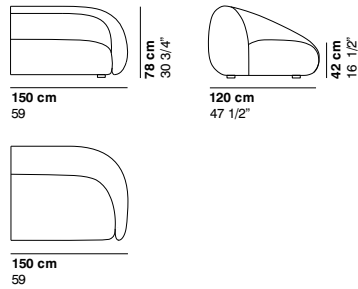

COD.1463
ELEMENT 150 DX