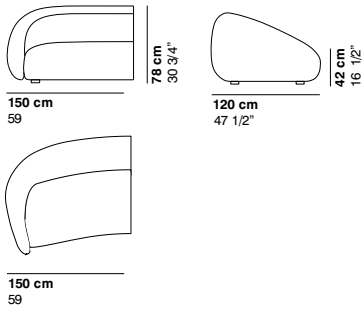

COD.1464
ELEMENT CURVED SX 150 r450