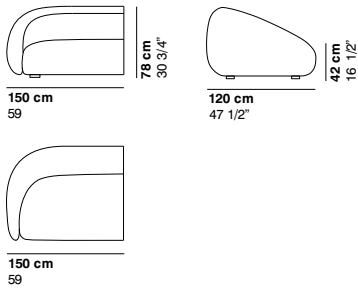

**CAT. TOP**  
ARDA

POLTRONA  
ARMCHAIR  
FAUTEUIL  
SESSEL

COD.1460  
ARMCHAIR

DIVANI  
SOFAS  
CANAPÉS  
SOFAS

COD.1461  
SOFA 3 SEATER

COMPONIBILI  
SYSTEM  
CANAPÉS MODULAIRES  
MODULAR SOFAS

COD.1462  
ELEMENT 150 SX