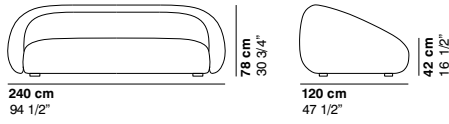

**CAT. TOP**  
ARDA

POLTRONA  
ARMCHAIR  
FAUTEUIL  
SESSEL

COD.1460  
ARMCHAIR

DIVANI  
SOFAS  
CANAPÉS  
SOFAS

COD.1461  
SOFA 3 SEATER

COMPONIBILI  
SYSTEM  
CANAPÉS MODULAIRES  
MODULAR SOFAS

COD.1462  
ELEMENT 150 SX